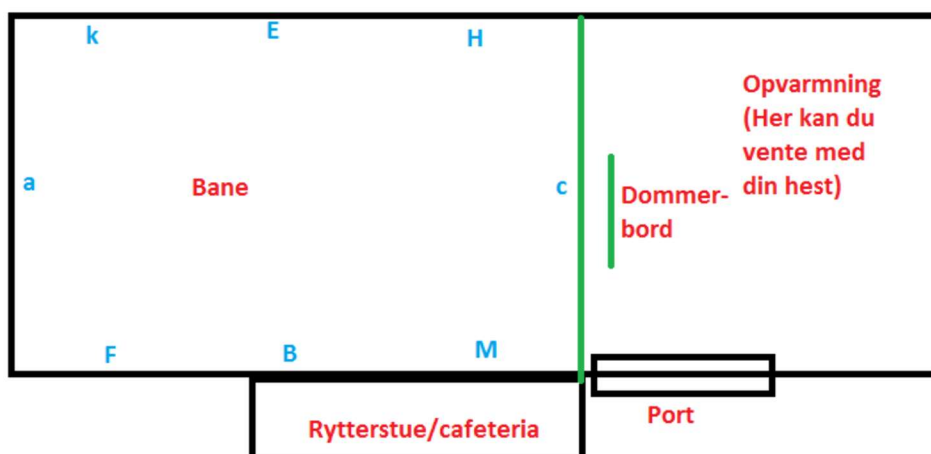

Dommer

FEIF dommer Karin Hassing

Præmieoverrækkelse

Vi kårer de bedst placeret i alle klasser. Vi holder fælles præmieoverrækkelse til sidst på dagen. Der vil være en deltagerroset til alle, som vil blive udleveret samme med dommersedlerne.

Tidsplan

9.45	10.00	Opvarmning FG
10.00	10.20	FG (3 ryttere)
10.20	10.30	Opvarmning AL4 Heat 1
10.30	10.50	AL4 Heat 1 (3 ryttere)
10.50	11.00	Opvarmning AL4 Heat 2
11.00	11.15	AL4 Heat 2
11.15	11.25	Opvarmning AL3
11.25	11.45	AL3
11.45	11.55	Opvarmning AL3 Heat 2
11.55	12.15	AL3 Heat 2
12.15	12.45	Frokost (Opvarmning AL2)
12.45	13.05	AL2 Heat 1 (3 ryttere)
13.05	13.15	Opvarmning AL2
13.15	13.30	AL2 Heat 2
13.30		Fælles præmieoverrækkelse
14.00		Tak for i dag!

Ser er intet højtaleranlæg, hvorfor det er ekstra vigtigt du er klar når det er din tid til at ride på banen. Tidsplanen er vejledende så der kan komme ændringer.